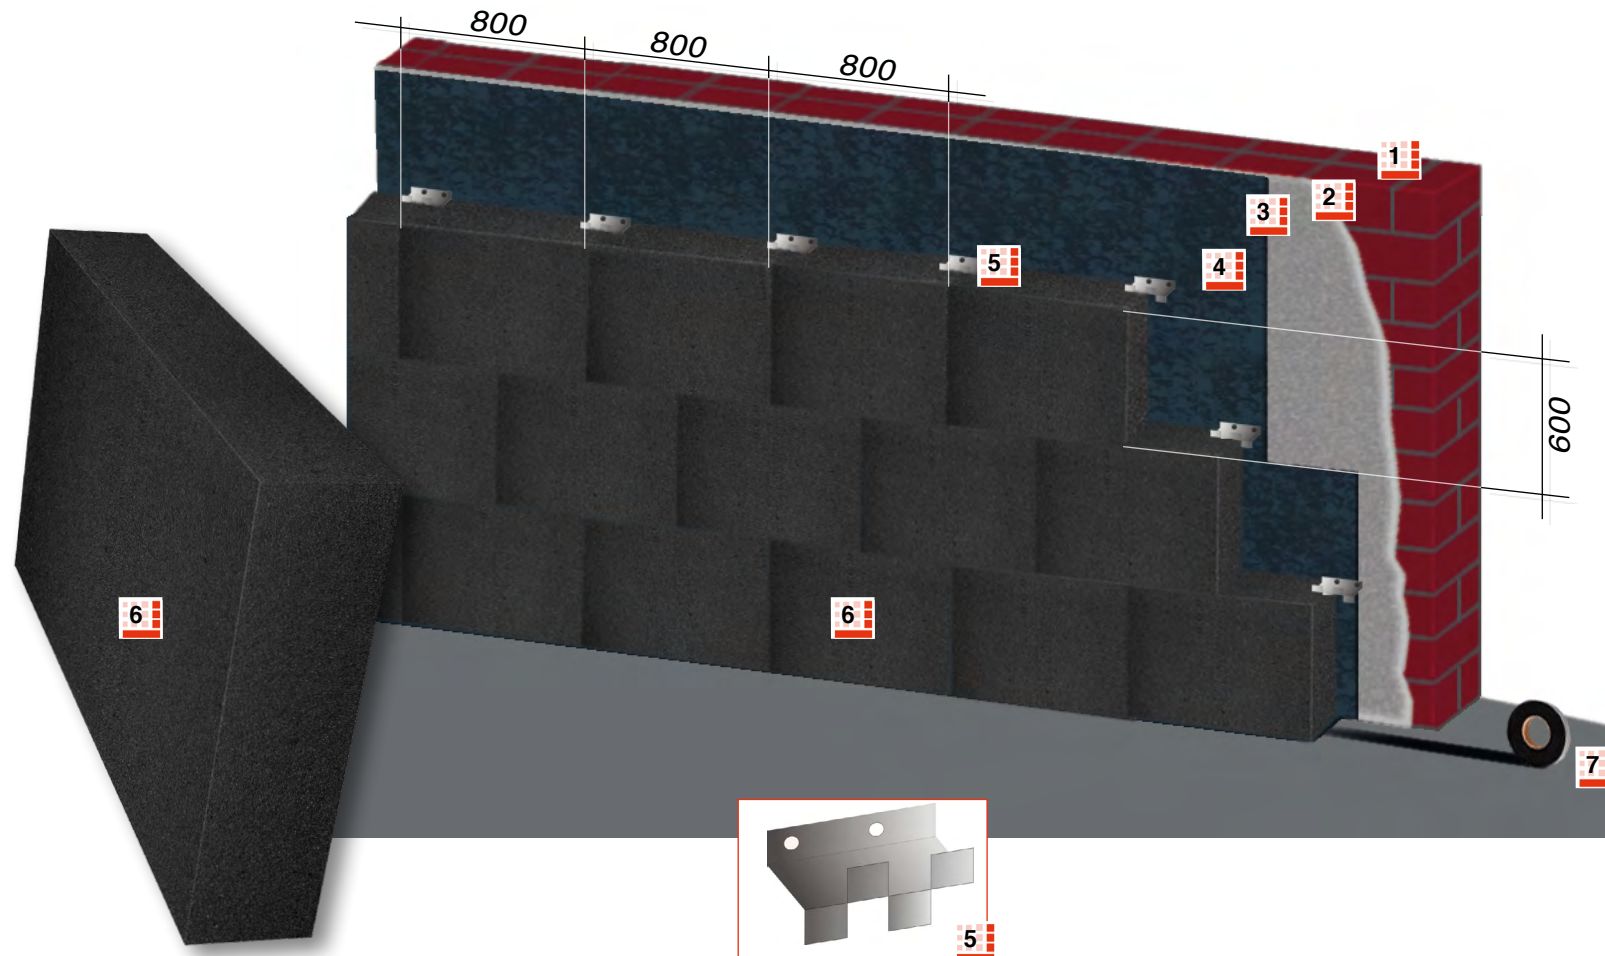

Innendämmung Wand Dübelbild 800 mm x 600 mm

- 1** Mauerwerk
- 2** Gegebenfalls tragfähiger Putz
- 3** Voranstrich, z.B. Pecimor DK
- 4** 2K Bitumenkaltkleber Pecimor DK
- 5** **GLAPOR** Dämmstoffhalter
- 6** **GLAPOR** Schaumglasplatten
- 7** Kompriband

Datum: 28.07.2017	Zeichnung Nummer: 00_00_03_11_plattenwand_80x60.jpg
Detail: Innendämmung Wand Dübelbild 800 x 600	
gezeichnet: Tom Krämer	Datei: 05_08_a5_wand_wi_duebelbild_de_01.pdf

GLAPOR
SCHAUMGLASPRODUKTE