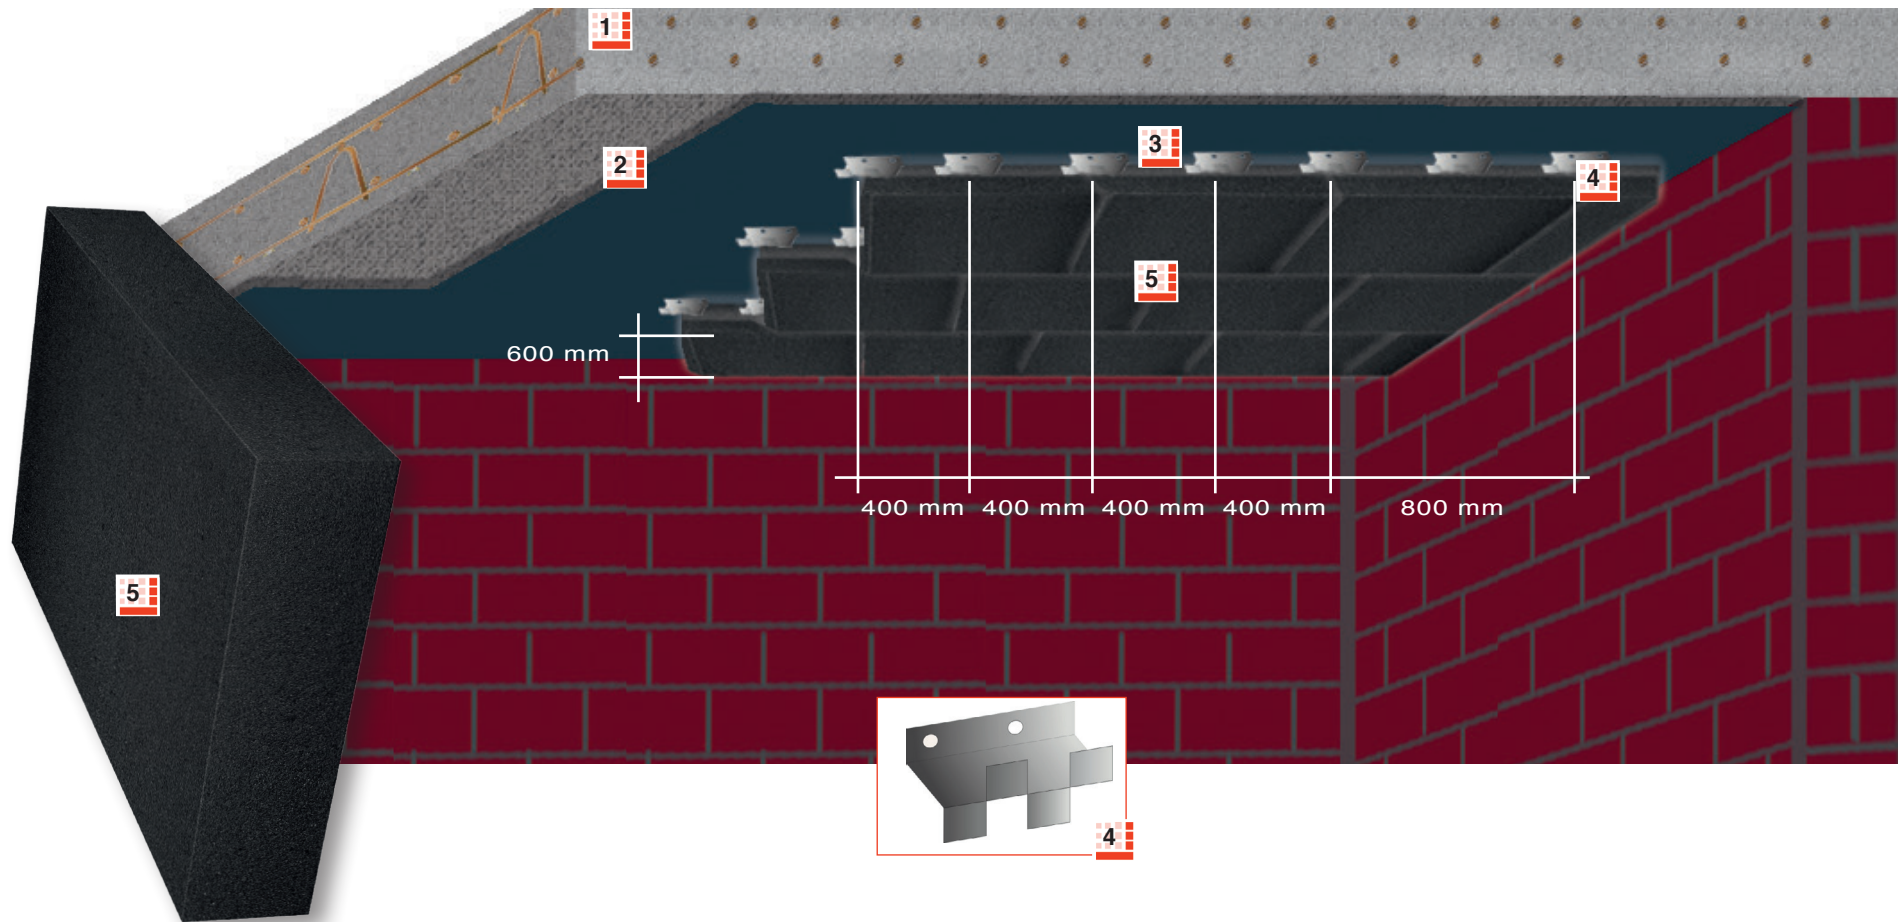

Innendämmung Decke Dübelbild 800 mm x 600 mm

- 1** Beton
- 2** Voranstrich, z.B. Pecimor DK
- 3** 2K Bitumenkaltkleber Pecimor DK
- 4** **GLAPOR** Dämmstoffhalter
- 5** **GLAPOR** Schaumglasplatten

Datum: 23.11.2017	Zeichnung Nummer: 00_00_02_09a5_decke_de_02.jpg
Detail: Innendämmung Decke Dübelbild 800 x 600	
gezeichnet: Tom Krämer	Datei: 05_09_a5_decke_di_duebelbild_de_01.pdf